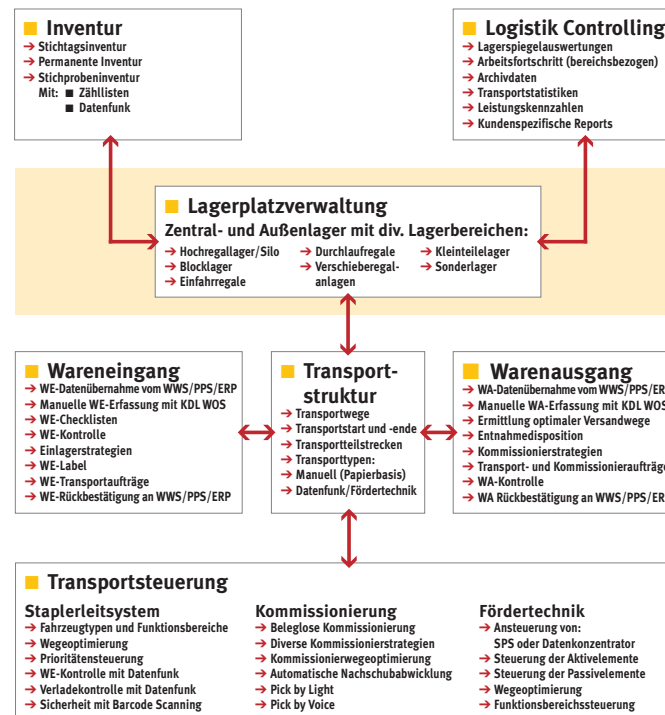

Denn wir glauben: Nur durch die perfekte Kombination aus beidem kann eine Lösung entstehen, die dauerhaft und zukunftsfähig ist und die die Wettbewerbsfähigkeit Ihres Unternehmens nachhaltig fördert. Dabei spielen Prozesskenntnis und gleichzeitig das Wissen, wie Anforderungen tatsächlich im System umsetzbar sind, eine entscheidende Rolle.

Individuell. Verbessern. KDL Logistic Software.

Unser Leistungsprofil ist so individuell wie Ihre Herausforderungen. Wir verstehen uns als unternehmerisch handelnde Begleiter unserer Kunden.

Unsere Schwerpunkte:

- Lagerverwaltungssystem
- Materialflussrechner
- Datenfunk- und Staplerleitsystem
- Automatisierung
- Visualisierung
- Pick by Light
- Consolidation by Light
- Pick by Voice
- RFID

Leidenschaft. 100%. KDL Logistic Software.